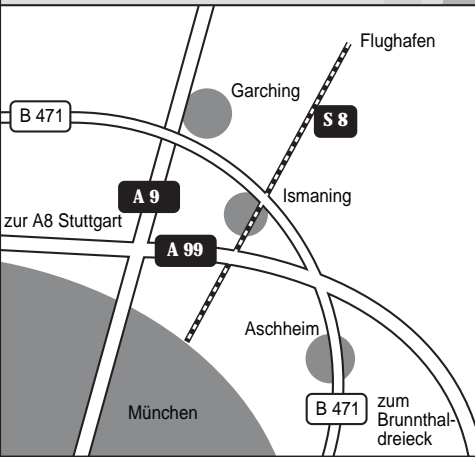

B471 nach Garching
A9 Ausfahrt
Garching Süd

ISMANING

Fußweg auf dem
S-Bahn-Tunnel:
Bis zum Seidl-Kreuz-Weg,
dann rechts über die zwei
Brücken, links in die Müh-
lenstraße, erstes Haus links.

Mühlen-
straße
21

Zebrastrifen
(dann erste rechts)

Im Kreisverkehr
Richtung
»Ismaning Süd«

von München
über Unterführung

B471 nach Aschheim
zur A 99 Ausfahrt
Aschheim/Ismaning

von der Autobahn
kommend der
Beschilderung
Richtung Erding folgen